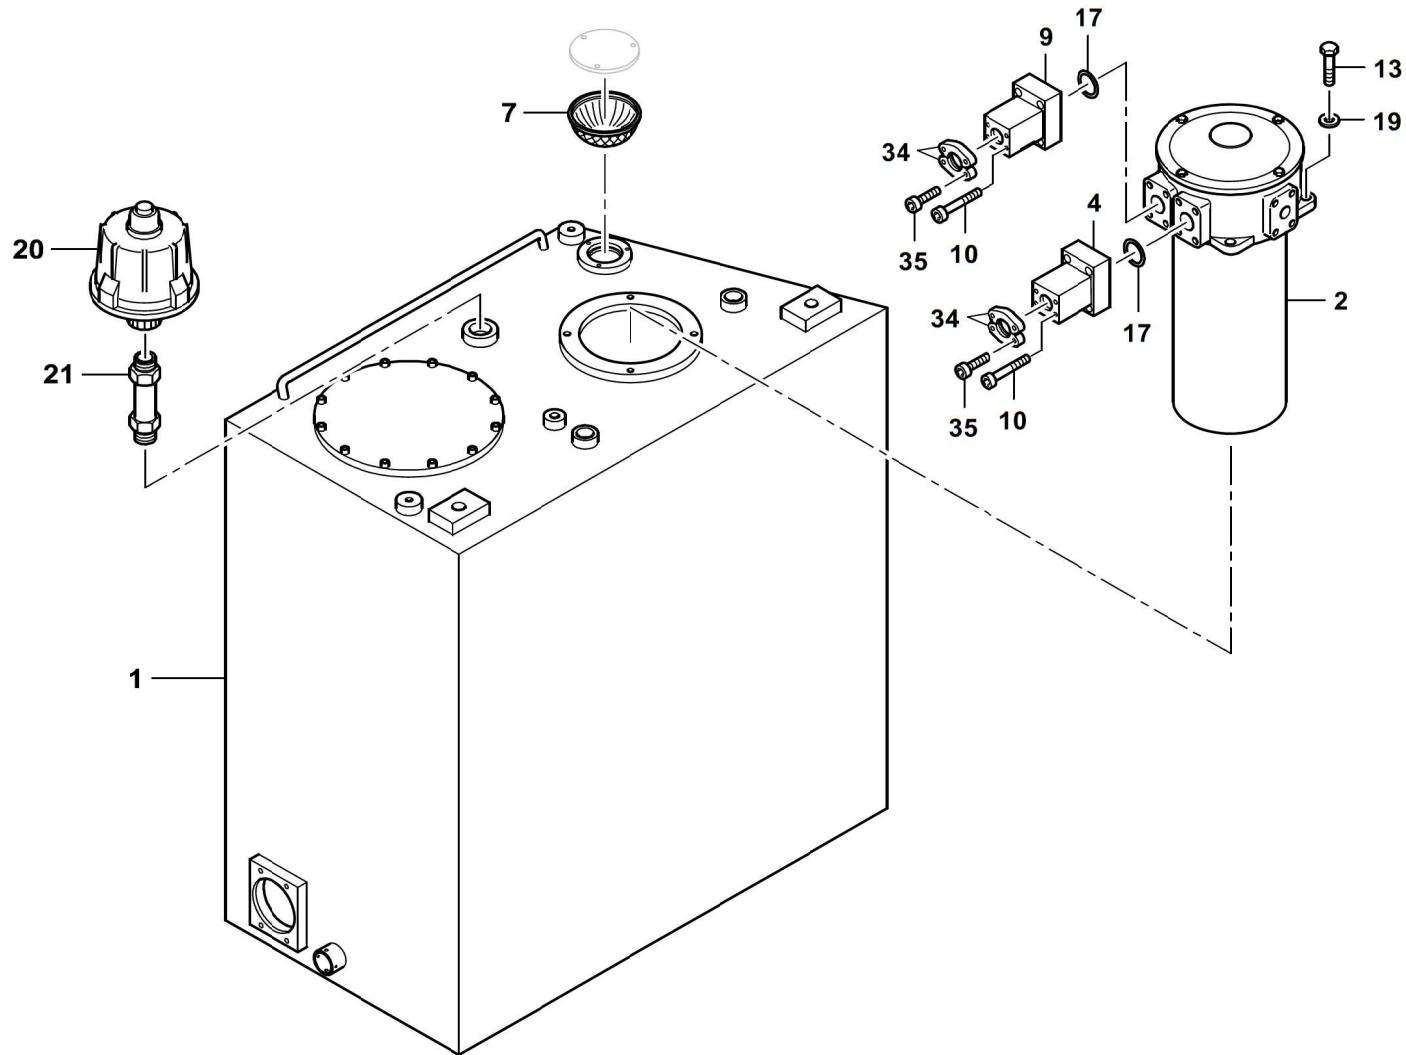

GROVE

OELBEHAELTER VORMONTAGE
OIL TANK

BILDTADEL
PICTORIAL DISPLAY

GMK 6300
BE 600
G 786

04.16

3203610-ETL B

1/2

GROVE

OELBEHAELTER VORMONTAGE
OIL TANK

BILDTAFEL
PICTORIAL DISPLAY

GMK 6300
BE 600
G 786

04.16

3203610-ETL B

2/2